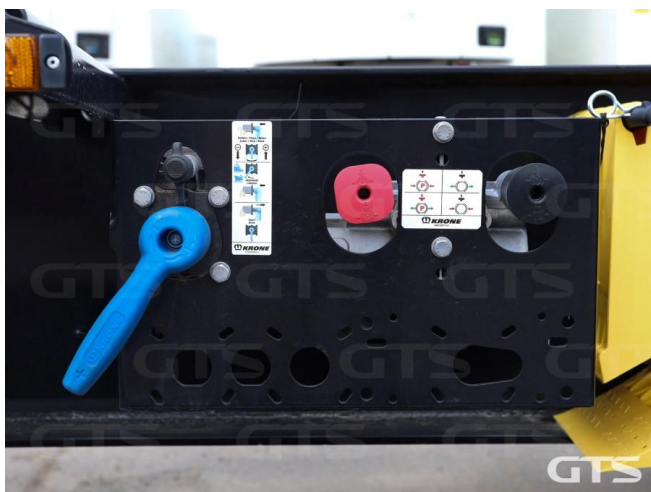

Полуприцеп-контейнеровоз

Krone SD

Основные характеристики

Склад: Москва север

Количество осей: 3

Марка осей: Krone

Тормоза: Дисковые

Подъемная ось

Оси: Krone

Тип тормозов: Дисковые

Подвеска: Полурессорная

Дополнительная информация

Полуприцеп-контейнеровоз Krone SD

Оригинал ПТС

3 оси

Подъёмная ось